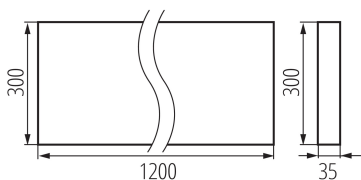

Офис LED осветително тяло за открит монтаж

5905339361356

ОБЩИ ДАННИ:

Цвят: черен

Място на монтаж: за монтаж върху таван

Място на приложение: на закрито

Минимално разстояние от осветявания обект : 0,5m

Възможност за използване с димер: не

Продуктът не е подходящ за прикриване с термоизолационен материал: да

Дължина [mm]: 1200

Широчина [mm]: 300

Височина [mm]: 35

Интегриран LED източник на светлина : да

ТЕХНИЧЕСКИ ДАННИ:

Номинално напрежение [V]: 220-240 AC

Номинална честота [Hz]: 50

Максимална мощност [W]: 31W

Категория на защита от токов удар : I

Материал на дифузера: пластмаса

Вид диод: LED SMD

Светлинен поток на осветителното тяло [lm] : 3800

Цвят на светлината: neutral warm white

Корелираната цветна температура [K]: 3500

Устойчивост на цвета в елипсите на Макадам : ≤ 3

Индекс на цвето предаване: 80

Експлоатационен срок на лампата [h] : 50000

Коефициент на запазване на светлинния поток на лампата след изтичане на номиналния срок на експлоатация: L90B10

Брой цикли вкл. / изкл. : ≥ 30000

Ъгъл на светене [°]: 50

Обхват на околната температура, на която може да бъде изложен продуктът [°C]: 5÷25

тип абажур: растер

Материал на корпуса: метал

Вид присъединение: самозаклучващи се клеми

Обхват на напречните сечения на използваните кабели [mm²]: 1,5÷2,5

Време за загряване на лампата [s] : ≤ 1

Време за пускане на лампата [s] : $\leq 0,5$

Rodzaj soczewki [°]: 50

Степен на защита IP: 20