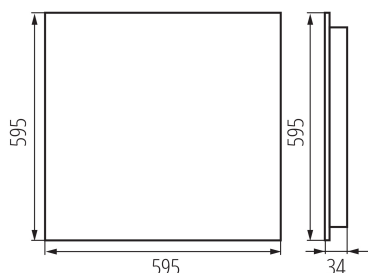

Офис LED осветително тяло за скрит монтаж

5905339361363

ОБЩИ ДАННИ:

Цвят: черен

Място на монтаж: за вграждане в таван

Място на приложение: на закрито

Минимално разстояние от осветявания обект : 0,5m

Възможност за използване с димер: не

Продуктът не е подходящ за прикриване с термоизолационен материал: да

Дължина [mm]: 595

Широчина [mm]: 595

Височина [mm]: 34

Интегриран LED източник на светлина : да

ТЕХНИЧЕСКИ ДАННИ:

Номинално напрежение [V]: 220-240 AC

Номинална честота [Hz]: 50

Максимална мощност [W]: 31W

Категория на защита от токов удар : I

Материал на дифузера: пластмаса

Вид диод: LED SMD

Светлинен поток на осветителното тяло [lm] : 3800

Цвят на светлината: neutral warm white

Корелираната цветна температура [K]: 3500

Устойчивост на цвета в елипсите на Макадам : ≤ 3

Индекс на цвето предаване: 80

Експлоатационен срок на лампата [h] : 50000

Коефициент на запазване на светлинния поток на лампата след изтичане на номиналния срок на експлоатация: L90B10

Брой цикли вкл. / изкл. : ≥ 30000

Ъгъл на светене [°]: 50

Обхват на околната температура, на която може да бъде изложен продуктът [°C]: 5÷25

тип абажур: растер

Материал на корпуса: метал

Вид присъединение: самозаклучващи се клеми

Обхват на напречните сечения на използваните кабели [mm²]: 1,5÷2,5

Време за загряване на лампата [s] : ≤ 1

Време за пускане на лампата [s] : $\leq 0,5$

Rodzaj soczewki [°]: 50

Степен на защита IP: 20

UGR: ≤ 15