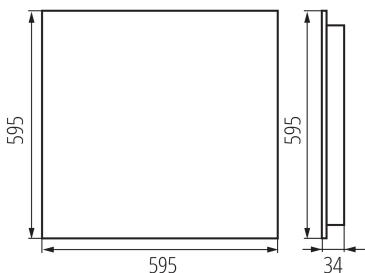

Офис LED осветително тяло за скрит монтаж

5905339361400

ОБЩИ ДАННИ:

Цвят: черен

Място на монтаж: за вграждане в таван

Място на приложение: на закрито

Минимално разстояние от осветявания обект : 0,5m

Възможност за използване с димер : не

Продуктът не е подходящ за прикриване с термоизолационен материал: да

Дължина [mm]: 595

Широчина [mm]: 595

Височина [mm]: 34

Интегриран LED източник на светлина : да

ТЕХНИЧЕСКИ ДАННИ:

Номинално напрежение [V]: 220-240 AC

Номинална честота [Hz]: 50

Максимална мощност [W]: 39W

Категория на защита от токов удар : I

Материал на дифузера : пластмаса

Вид диод: LED SMD

Светлинен поток на осветителното тяло [lm] : 4800

Цвят на светлината: neutral warm white

Корелираната цветна температура [K]: 3500

Устойчивост на цвета в елипсите на Макадам : ≤ 3

Индекс на цвето предаване: 80

Експлоатационен срок на лампата [h] : 50000

Коефициент на запазване на светлинния поток на лампата след изтичане на номиналния срок на експлоатация: L90B10

Брой цикли вкл. / изкл. : ≥ 30000

Ъгъл на светене [°]: 50

Обхват на околната температура, на която може да бъде изложен продуктът [°C]: 5÷25

тип абажур: растер

Материал на корпуса: метал

Вид присъединение: самозаклучващи се клеми

Обхват на напречните сечения на използваните кабели [mm²]: 1,5÷2,5

Време за загряване на лампата [s] : ≤ 1

Време за пускане на лампата [s] : $\leq 0,5$

Rodzaj soczewki [°]: 50

Степен на защита IP: 20

UGR: ≤ 16