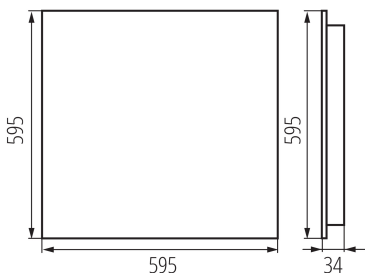

Офис LED осветително тяло за скрит монтаж

5905339361448

ОБЩИ ДАННИ:

Цвят: черен

Място на монтаж: за вграждане в таван

Място на приложение: на закрито

Минимално разстояние от осветявания обект : 0,5m

Възможност за използване с димер: не

Продуктът не е подходящ за прикриване с термоизолационен материал: да

Дължина [mm]: 595

Широчина [mm]: 595

Височина [mm]: 34

Интегриран LED източник на светлина : да

ТЕХНИЧЕСКИ ДАННИ:

Номинално напрежение [V]: 220-240 AC

Номинална честота [Hz]: 50

Максимална мощност [W]: 49W

Категория на защита от токов удар : I

Материал на дифузера: пластмаса

Вид диод: LED SMD

Светлинен поток на осветителното тяло [lm] : 5600

Цвят на светлината: neutral warm white

Корелираната цветна температура [K]: 3500

Устойчивост на цвета в елипсите на Макадам : ≤ 3

Индекс на цвето предаване: 80

Експлоатационен срок на лампата [h] : 50000

Коефициент на запазване на светлинния поток на лампата след изтичане на номиналния срок на експлоатация: L90B10

Брой цикли вкл. / изкл. : ≥ 30000

Ъгъл на светене [°]: 50

Обхват на околната температура, на която може да бъде изложен продуктът [°C]: 5÷25

тип абажур: растер

Материал на корпуса: метал

Вид присъединение: самозаклучващи се клеми

Обхват на напречните сечения на използваните кабели [mm²]: 1,5÷2,5

Време за загряване на лампата [s] : ≤ 1

Време за пускане на лампата [s] : $\leq 0,5$

Rodzaj soczewki [°]: 50

Степен на защита IP: 20

UGR: ≤ 16