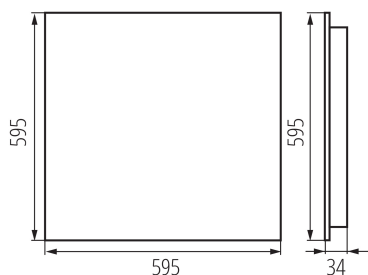

Продуктът не е подходящ за прикриване с термоизолационен материал: да

Дължина [mm]: 595

Широчина [mm]: 595

Височина [mm]: 34

Интегриран LED източник на светлина : да

ТЕХНИЧЕСКИ ДАННИ:

Номинално напрежение [V]: 220-240 AC

Обхват на напречните сечения на използваните кабели [mm²]: 1,5÷2,5

Време за загряване на лампата [s] : ≤ 1

Време за пускане на лампата [s] : $\leq 0,5$

Rodzaj soczewki [°]: 80

Степен на защита IP: 20

UGR: ≤ 14