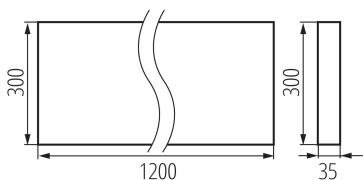

Офис LED осветително тяло за открит монтаж

5905339361516

ОБЩИ ДАННИ:

Цвят: черен

Място на монтаж: за монтаж върху таван

Място на приложение: на закрито

Минимално разстояние от осветявания обект: 0,5m

Възможност за използване с димер: не

Продуктът не е подходящ за прикриване с термоизолационен материал: да

Дължина [mm]: 1200

Широчина [mm]: 300

Височина [mm]: 35

Интегриран LED източник на светлина: да

ТЕХНИЧЕСКИ ДАННИ:

Номинално напрежение [V]: 220-240 AC

Номинална честота [Hz]: 50

Максимална мощност [W]: 31W

Категория на защита от токов удар: I

Материал на дифузера: пластмаса

Вид диод: LED SMD

Светлинен поток на осветителното тяло [lm]: 3800

Цвят на светлината: neutral warm white

Корелираната цветна температура [K]: 3500

Устойчивост на цвета в елипсите на Макадам: ≤ 3

Индекс на цвето предаване: 80

Експлоатационен срок на лампата [h]: 50000

Коефициент на запазване на светлинния поток на лампата след изтичане на номиналния срок на експлоатация: L90B10

Брой цикли вкл. / изкл.: ≥ 30000

Ъгъл на светене [°]: 80

Обхват на околната температура, на която може да бъде изложен продуктът [°C]: 5÷25

тип абажур: растер

Материал на корпуса: метал

Вид присъединение: самозаклучващи се клеми

Обхват на напречните сечения на използваните кабели [mm²]: 1,5÷2,5

Време за загряване на лампата [s]: ≤ 1

Време за пускане на лампата [s]: $\leq 0,5$

Rodzaj soczewki [°]: 80

Степен на защита IP: 20