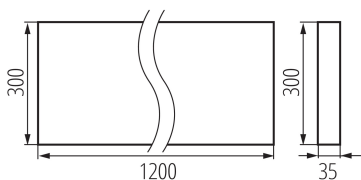

Брой цикли вкл. / изкл. : ≥ 30000

Ъгъл на светене [°]: 80

Обхват на околната температура, на която може да бъде изложен продуктът [°C]: 5÷25

тип абажур: растер

Материал на корпуса: метал

Вид присъединение: самозакljučващи се клеми

Обхват на напречните сечения на използваните кабели [mm²]: 1,5÷2,5

Време за загряване на лампата [s] : ≤ 1

Време за пускане на лампата [s] : $\leq 0,5$

Rodzaj soczewki [°]: 80

Степен на защита IP: 20

Офис LED осветително тяло за открит монтаж