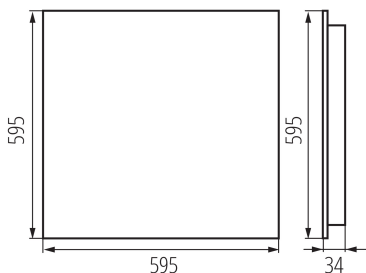

### ОБЩИ ДАННИ:

Цвят: черен

Място на монтаж: за вграждане в таван

Място на приложение: на закрито

Минимално разстояние от осветявания обект : 0,5m

Възможност за използване с димер: не

Продуктът не е подходящ за прикриване с термоизолационен материал: да

Дължина [mm]: 595

Широчина [mm]: 595

Височина [mm]: 34

Интегриран LED източник на светлина : да