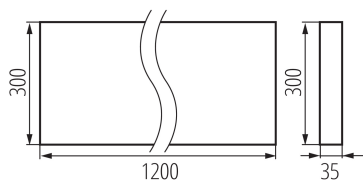

Брой цикли вкл. / изкл. : ≥ 30000

Ъгъл на светене [°]: 80

Обхват на околната температура, на която може да бъде изложен продуктът [°C]: 5÷25

тип абажур: растер

Материал на корпуса: метал

Вид присъединение: самозаклучващи се клеми

Обхват на напречните сечения на използваните кабели [mm²]: 1,5÷2,5

Време за загряване на лампата [s] : ≤ 1

Време за пускане на лампата [s] : $\leq 0,5$

Rodzaj soczewki [°]: 80

Степен на защита IP: 20

Офис LED осветително тяло за открит монтаж