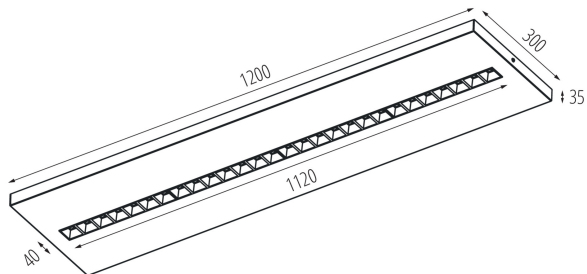

Офис LED осветително тяло за открит монтаж