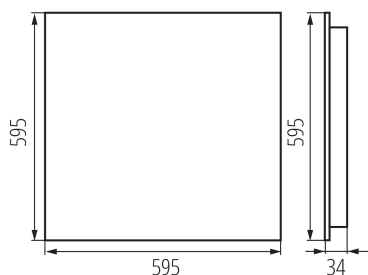

Продуктът не е подходящ за прикриване с термоизолационен материал: да

Дължина [mm]: 595

Широчина [mm]: 595

Височина [mm]: 34

Интегриран LED източник на светлина : да

ТЕХНИЧЕСКИ ДАННИ:

Номинално напрежение [V]: 220-240 AC

Обхват на напречните сечения на използваните кабели [mm²]: 1,5÷2,5

Време за загряване на лампата [s] : ≤ 1

Време за пускане на лампата [s] : $\leq 0,5$

Rodzaj soczewki [°]: 80

Степен на защита IP: 20

UGR: ≤ 16