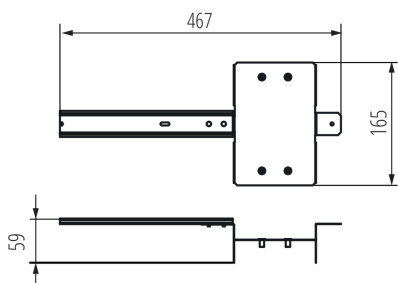

36308 KMCCB200/250 DIN DB24

Асесоар за разпределителни табла

5905339363084

ОБЩИ ДАННИ:

Широчина [mm]: 467

Височина [mm]: 165

ТЕХНИЧЕСКИ ДАННИ:

Материал: стомана

Употреба: KMCCB-F-200A, KMCCB-F-250A

ЛОГИСТИЧНИ ДАННИ:

Мерна единица: брой

Как е опаковано: 1

Количество бройки в междинна опаковка: 1

Количество бройки в сборна опаковка: 1

Единично нето тегло [g]: 240

Грамаж [g]: 368

Дължина на единична опаковка [cm]: 49.5

Ширина на единична опаковка [cm]: 20

Височина на единична опаковка [cm]: 7.5

Тегло на кашон [kg]: 0.368

Ширина на кашон [cm]: 20

Височина на кашон [cm]: 7.5

Дължина на кашон [cm]: 49.5

Вместимост на кашон [m³]: 0.007425