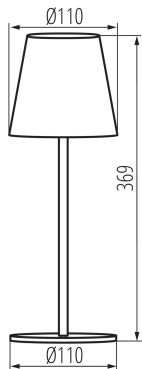

36325 INITA LED IP54 BR

Настолна лампа LED

ЛОГИСТИЧНИ ДАННИ:

Мерна единица: брой

Как е опаковано: 6

Количество бройки в междинна опаковка: 1

Количество бройки в сборна опаковка: 6

Единично нето тегло [g]: 664

Грамаж [g]: 830

Бруто тегло на един брой [g]: 778

Дължина на единична опаковка [cm]: 11.5

Ширина на единична опаковка [cm]: 11.5

Височина на единична опаковка [cm]: 28

Тегло на кашон [kg]: 4.98

Ширина на кашон [cm]: 25.5

Височина на кашон [cm]: 30

Дължина на кашон [cm]: 36

Вместимост на кашон [m³]: 0.02754