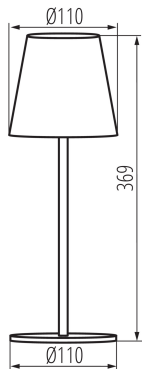

Бутон за включване: да

Сменяем източник на светлина: не

Височина [mm]: 369

Диаметър [mm]: 110

Интегриран LED източник на светлина: да

ТЕХНИЧЕСКИ ДАННИ:

Номинално напрежение [V]: 3,7 DC 18650 ACCU

Максимална мощност [W]: max 1,2

Акумулатор (тип): 18650

Акумулатор (параметри): Li-Ion 1800mA

Материал на корпуса: метал

Степен на защита IP: 54

36326 INITA LED IP54 GR

Настолна лампа LED

ЛОГИСТИЧНИ ДАННИ:

Мерна единица: брой

Ширина на единична опаковка [cm]: 11.5

Височина на единична опаковка [cm]: 28

Тегло на кашон [kg]: 4.98

Ширина на кашон [cm]: 25

Височина на кашон [cm]: 30

Дължина на кашон [cm]: 36

Вместимост на кашон [m³]: 0.027