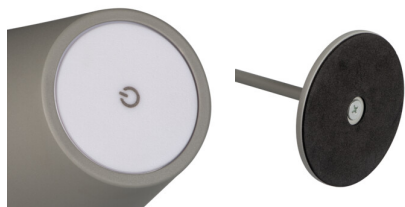

Настолна лампа LED

5905339363268

DIMMING
function

IP
54

Kanlux INITA LED е нов тип мултифункционална, безжична настолна лампа. Металният корпус, деликатната, матова текстура и равномерният цвят са само част от предимствата му. Можете да управлявате лампата Kanlux INITA с един бутон (функция за включване/изключване/затъмняване) и да я зареждате през USB порта. Можете също така да вземете тази лампа със себе си на терасата или в градината, благодарение на степента на херметичност IP54. Настолната лампа Kanlux INITA може бързо и лесно да се сгъва, разгъва и съхранява в багажа ви - ако искате да я вземете на пътешествие.

ОБЩИ ДАННИ:

Цвят: сив

Място на монтаж: върху основа

Място на приложение: на закрито и на открито

Минимално разстояние от осветявания обект: 0,1m

Възможност за димиране само посредством вътрешната електронна верига: да

Бутон за включване: да

Сменяем източник на светлина: не

Височина [mm]: 369

Диаметър [mm]: 110

Интегриран LED източник на светлина: да

ТЕХНИЧЕСКИ ДАННИ:

Номинално напрежение [V]: 3,7 DC 18650 ACCU

Максимална мощност [W]: max 1,2

Категория на защита от токов удар: III

Материал на дифузера: сплав на алуминий

Вид диод: LED SMD

Светлинен поток [lm]: max 165

Цвят на светлината: топлобял

Корелираната цветна температура [K]: 3000

Индекс на цвето предаване: 80