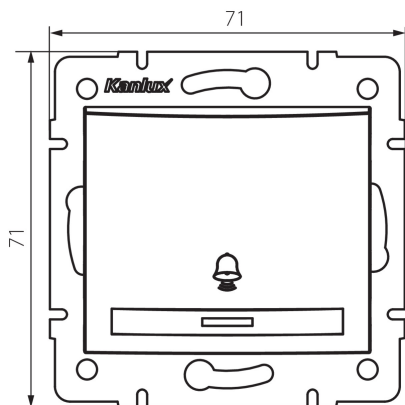

36473 DOMO 01-1030-242 cm

Ключ бутон "звънец"

5905339364739

ОБЩИ ДАННИ:

Цвят: черен матов

Място на монтаж: за вграждане в стена

Подсветка: неприложимо

Широчина [mm]: 71

Височина [mm]: 71

Diameter of an installation box: 60

Installation depth: 25

ТЕХНИЧЕСКИ ДАННИ:

Номинално напрежение [V]: 250 AC

Материал: PC

Material of contacts: CuSn94

Вид клемма: бърза връзка

Пластмаса: PC

Брой лостове: 1

Номинален ток [AX]: 10

Степен на защита IP: 20

ЛОГИСТИЧНИ ДАННИ:

Как е опаковано: 10

Количество бройки в междинна опаковка: 10

Количество бройки в сборна опаковка: 120

Височина на кашон [cm]: 32

Дължина на кашон [cm]: 44

Вместимост на кашон [m³]: 0.035904

36473 DOMO 01-1030-242 cm

Ключ бутон "звънец"