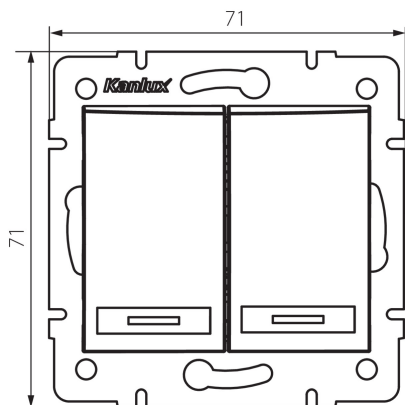

36478 DOMO 01-1120-242 cm

Двоен еднополюсен ключ с LED

5905339364784

ОБЩИ ДАННИ:

Цвят: черен матов

Място на монтаж: за вграждане в стена

Подсветка: да

Широчина [mm]: 71

Височина [mm]: 71

Diameter of an installation box: 60

Installation depth: 25

ТЕХНИЧЕСКИ ДАННИ:

Номинално напрежение [V]: 250 AC

Материал: PC

Material of contacts: CuSn94

Вид клема: бърза връзка

Пластмаса: PC

Брой лостове: 2

Номинален ток [AX]: 10

Степен на защита IP: 20

ЛОГИСТИЧНИ ДАННИ:

Как е опаковано: 10

Количество бройки в междинна опаковка: 10

Количество бройки в сборна опаковка: 120

Височина на кашон [cm]: 32

Дължина на кашон [cm]: 44

Вместимост на кашон [m³]: 0.035904

36478 DOMO 01-1120-242 cm

Двоен еднополюсен ключ с LED