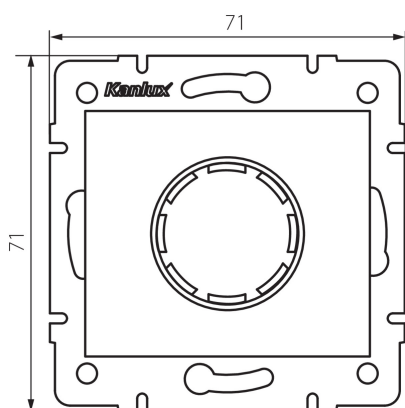

36479 DOMO 01-1161-142 cm

LED димер

5905339364791

ОБЩИ ДАННИ:

Цвят: черен матов

Място на монтаж: за вграждане в стена

Място на приложение: на закрито

Широчина [mm]: 71

Височина [mm]: 71

Diameter of an installation box: 60

ТЕХНИЧЕСКИ ДАННИ:

Номинално напрежение [V]: 230 AC

Номинална честота [Hz]: 50

Номинална мощност (LED) [W]: 3-100

Категория на защита от токов удар: II

Обхват на околната температура, на която може да бъде изложен продуктът [°C]: 5÷25

Вид присъединение: клеморед с винтови клеми

Вид клема: винтова клема

Пластмаса: PC

Степен на защита IP: 20

ЛОГИСТИЧНИ ДАННИ:

Как е опаковано: 120

Количество бройки в сборна опаковка: 120

Единично нето тегло [g]: 92

Дължина на кашон [cm]: 48

Вместимост на кашон [m³]: 0.058368

36479 DOMO 01-1161-142 cm

LED димер