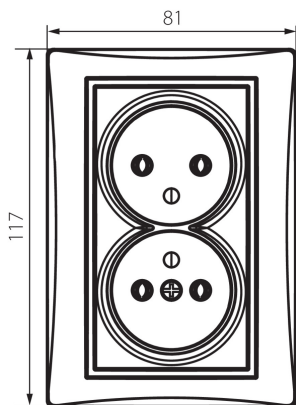

36485 DOMO 01-1261-142 cm

Двоен захранващ контакт, френски стандарт, комплектен

5905339364852

ОБЩИ ДАННИ:

Цвят: черен матов
Място на монтаж: за вграждане в стена
Широчина [mm]: 81
Височина [mm]: 110
Diameter of an installation box: 68
Installation depth: 25
Брой гнезда: 2

ТЕХНИЧЕСКИ ДАННИ:

Номинално напрежение [V]: 250 AC
Номинален ток [A]: 16
Категория на защита от токов удар: I
Материал: PC
Material of contacts: CuSn94
Вид заземяване: от тип е
Вид клема: винтова клема
Пластмаса: PC
Степен на защита IP: 20

ЛОГИСТИЧНИ ДАННИ:

Как е опаковано: 10
Количество бройки в междинна опаковка: 10
Количество бройки в сборна опаковка: 120
Единично нето тегло [g]: 116
Грамаж [g]: 134.67
Дължина на единична опаковка [cm]: 10
Ширина на единична опаковка [cm]: 5
Височина на единична опаковка [cm]: 18
Тегло на кашон [kg]: 16.1604
Ширина на кашон [cm]: 25
Височина на кашон [cm]: 52.5
Дължина на кашон [cm]: 52
Вместимост на кашон [m³]: 0.06825

36485 DOMO 01-1261-142 cm

Двоен захранващ контакт, френски стандарт, комплектен