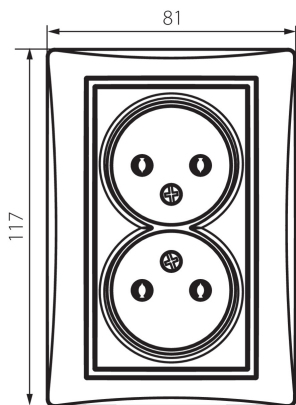

36486 DOMO 01-1280-142 cm

Двоен електрически контакт без заземяване, комплект

5905339364869

ОБЩИ ДАННИ:

Цвят: черен матов
Място на монтаж: за вграждане в стена
Широчина [mm]: 81
Височина [mm]: 110
Diameter of an installation box: 68
Installation depth: 25
Брой гнезда: 2

ТЕХНИЧЕСКИ ДАННИ:

Номинално напрежение [V]: 250 AC
Номинален ток [A]: 16
Категория на защита от токов удар: II
Материал: PC
Material of contacts: CuSn94
Вид заземяване: 2P
Вид клемма: винтова клемма
Пластмаса: PC
Степен на защита IP: 20

ЛОГИСТИЧНИ ДАННИ:

Как е опаковано: 10
Количество бройки в междинна опаковка: 10
Количество бройки в сборна опаковка: 120
Единично нето тегло [g]: 102
Грамаж [g]: 118.33
Дължина на единична опаковка [cm]: 10
Ширина на единична опаковка [cm]: 5
Височина на единична опаковка [cm]: 18
Тегло на кашон [kg]: 14.1996
Ширина на кашон [cm]: 22
Височина на кашон [cm]: 51.2
Дължина на кашон [cm]: 49.5
Вместимост на кашон [m³]: 0.055757