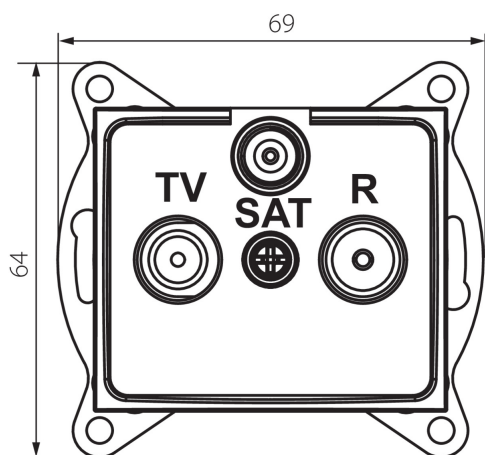

## 36489 DOMO 01-1350-042 cm

Крайно гнездо R-TV-SAT

5905339364890

### ОБЩИ ДАННИ:

Цвят: черен матов

Място на монтаж: за вграждане в стена

Широчина [mm]: 69

Височина [mm]: 64

Diameter of an installation box: 60

Брой гнезда: 3

### ТЕХНИЧЕСКИ ДАННИ:

Материал: PC

Вид гнезда: rtv-sat крайно

Пластмаса: PC

Степен на защита IP: 20

Ширина на единична опаковка [cm]: 4

Височина на единична опаковка [cm]: 14

Тегло на кашон [kg]: 13.0296

Ширина на кашон [cm]: 25.5

Височина на кашон [cm]: 32

Дължина на кашон [cm]: 44

Вместимост на кашон [m³]: 0.035904