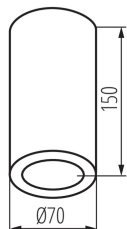

Точково таванно осветително тяло

5905339366405

IP
65

KANLUX AQILO е първото ни осветително тяло за повърхностен монтаж с толкова висока степен на защита - IP65. Характеризира се със семпла стилистика и се предлага в три цвята: бял, черен и графитен. Високата херметичност е предназначена за помещения, където лампите са изложени на повишена влажност и риск от наводняване с вода, напр. баня и кухня и за използване във външни части на къщата като тераси, балкони или покрити входи.

ОБЩИ ДАННИ:

Цвят: графитен

Място на монтаж: за монтаж върху таван

Място на приложение: на закрито и на открито

Минимално разстояние от осветявания обект: 0,5m

Височина [mm]: 150

Диаметър [mm]: 70

ТЕХНИЧЕСКИ ДАННИ:

Номинално напрежение [V]: 220-240 AC

Номинална честота [Hz]: 50

Максимална мощност [W]: max 10

Категория на защита от токов удар: I

Материал на дифузера: пластмаса

Източник на светлина включен в комплекта: не

Цокъл: E14

Обхват на околната температура, на която може да бъде изложен продуктът [°C]: -20÷35

Материал на корпуса: сплав на алуминий

Вид присъединение: клеморед с винтови клеми

Степен на защита IP: 65

ЛОГИСТИЧНИ ДАННИ:

Как е опаковано: 40

Количество бройки в междинна опаковка: 1

Количество бройки в сборна опаковка: 40

Единично нето тегло [g]: 370

Грамаж [g]: 433.75

Дължина на единична опаковка [cm]: 16

Ширина на единична опаковка [cm]: 8

Височина на единична опаковка [cm]: 8

Тегло на кашон [kg]: 17.35

Ширина на кашон [cm]: 34.5

Височина на кашон [cm]: 34.5