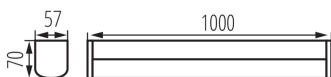

### ОБЩИ ДАННИ:

Цвят: бял

Място на монтаж: за настенен монтаж

Минимално разстояние от осветявания обект: 0,1m

Възможност за използване с димер: не

Бутон за включване: да

Интегриран LED източник на светлина: да