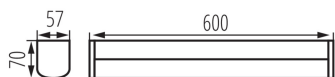

### ОБЩИ ДАННИ:

Цвят: черен

Място на монтаж: за настенен монтаж, за монтаж върху таван

Минимално разстояние от осветявания обект: 0,1m

Възможност за използване с димер: не

Интегриран LED източник на светлина: да