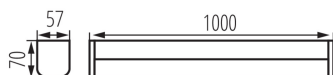

LED осветително тяло за стенен/таванен монтаж

5905339366665

ОБЩИ ДАННИ:

Цвят: черен

Място на монтаж: за настенен монтаж, за монтаж върху таван

Минимално разстояние от осветявания обект: 0,1m

Възможност за използване с димер: не

Обхват на напречните сечения на използваните кабели

[mm²): 0,75-1,5

Степен на защита IP: 44

ЛОГИСТИЧНИ ДАННИ:

Как е опаковано: 10

Количество бройки в междинна опаковка: 1

Количество бройки в сборна опаковка: 10