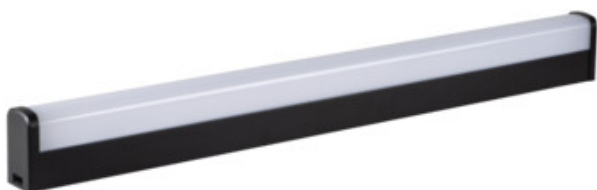

LED осветително тяло за стенен/таванен монтаж

5905339366665

ОБЩИ ДАННИ:

Цвят: черен

Място на монтаж: за настенен монтаж, за монтаж върху таван

Минимално разстояние от осветявания обект: 0,1m

Възможност за използване с димер: не

Интегриран LED източник на светлина: да

ТЕХНИЧЕСКИ ДАННИ:

Номинално напрежение [V]: 220-240 AC

Номинална честота [Hz]: 50

Максимална мощност [W]: 23

Категория на защита от токов удар: II

Материал на дифузера: пластмаса

Вид диод: LED SMD

Светлинен поток [lm]: 2750

Цвят на светлината: бяла

Корелираната цветна температура [K]: 4000

Индекс на цвето предаване: 80

Експлоатационен срок на лампата [h]: 25000

Брой цикли вкл. / изкл.: 15000

Светлинна ефективност на лампата [lm/W]: 120

Обхват на околната температура, на която може да бъде изложен продуктът [°C]: 5+30

Материал на корпуса: сплав на алуминий

Вид присъединение: клеморед с винтови клеми