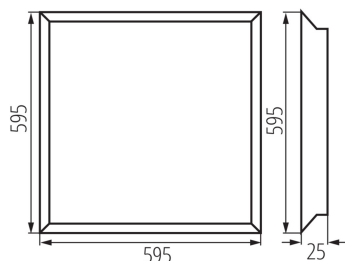

37178 BLINGO 24W 4320 60NW

LED панел за скрит монтаж