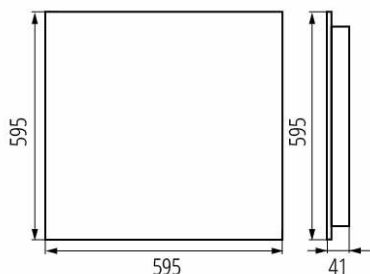

### ОБЩИ ДАННИ:

Цвят: бял

Място на монтаж: за вграждане в таван

Място на приложение: на закрито

Минимално разстояние от осветявания обект : 0,5m

Възможност за използване с димер: не

Продуктът не е подходящ за прикриване с термоизолационен материал: да

Дължина [mm]: 595

Широчина [mm]: 595

Височина [mm]: 41

Интегриран LED източник на светлина : да

### ЛОГИСТИЧНИ ДАННИ:

Мерна единица: брой

Как е опаковано: 1

Количество бройки в междинна опаковка: 1

Количество бройки в сборна опаковка: 1

KANLUX S.A. (kat 37180) OS-S8D-WW-RX-W-P1 / Krzywa rozsyłu światła (biegunowo)