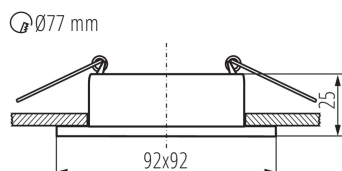

Пръстен на точково осветително тяло

5905339372567

unique
LIGHT
effect

MODULAR
frame

Kanlux FELINE DSL са квадратни, елегантни капси за таван. На ваше разположение са 6 различни цветови варианта, които можете да съобразите с интериора, където ще се превърнат във видима декорация.

ОБЩИ ДАННИ:

Цвят: черен

Място на монтаж: за вграждане в таван

Място на приложение: на закрито

Минимално разстояние от осветявания обект: 0,5m
декоративен пръстен без керамична фасунга: да

Продуктът не е подходящ за прикриване с
термоизолационен материал: да

Дължина [mm]: 92

Широчина [mm]: 92

Височина [mm]: 25

Монтажен отвор [mm]: Ø77

ТЕХНИЧЕСКИ ДАННИ:

Номинално напрежение [V]: 12 AC; 12 DC; 220-240 AC

Максимална мощност [W]: max 10

Категория на защита от токов удар: II/III

Източник на светлина: MR16/PAR16

източник на светлина включен в комплекта: не

Цокъл: Gx5,3/GU10

Обхват на околната температура, на която може да бъде изложен продуктът [°C]: 5÷25

Материал на корпуса: сплав на алуминий

Ъглова настройка на осветителното тяло: none

Степен на защита IP: 20

ЛОГИСТИЧНИ ДАННИ:

Мерна единица: брой

Как е опаковано: 50

Количество бройки в междинна опаковка: 1

Количество бройки в сборна опаковка: 50

Единично нето тегло [g]: 102

Грамаж [g]: 145.4

Дължина на единична опаковка [cm]: 12

Ширина на единична опаковка [cm]: 4

Височина на единична опаковка [cm]: 10

Тегло на кашон [kg]: 7.27

Ширина на кашон [cm]: 24