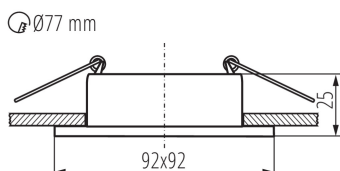

Пръстен на точково осветително тяло

5905339372574

unique
LIGHT
effect

MODULAR
frame

Kanlux FELINE DSL са квадратни, елегантни капси за таван. На ваше разположение са 6 различни цветови варианта, които можете да съобразите с интериора, където ще се превърнат във видима декорация.

ОБЩИ ДАННИ:

Цвят: златен / черен

Място на монтаж: за вграждане в таван

Място на приложение: на закрито

Минимално разстояние от осветявания обект: 0,5m
декоративен пръстен без керамична фасунга: да

Продуктът не е подходящ за прикриване с термоизолационен материал: да

Дължина [mm]: 92

Широчина [mm]: 92

Височина [mm]: 25

Монтажен отвор [mm]: Ø77

ТЕХНИЧЕСКИ ДАННИ:

Номинално напрежение [V]: 12 AC; 12 DC; 220-240 AC

Максимална мощност [W]: max 10

Категория на защита от токов удар: II/III

Източник на светлина: MR16/PAR16

източник на светлина включен в комплекта: не

Цокъл: Gx5,3/GU10

Обхват на околната температура, на която може да бъде изложен продуктът [°C]: 5÷25

Материал на корпуса: сплав на алуминий

Ъглова настройка на осветителното тяло: none

Степен на защита IP: 20

ЛОГИСТИЧНИ ДАННИ:

Мерна единица: брой

Как е опаковано: 50

Количество бройки в междинна опаковка: 1

Количество бройки в сборна опаковка: 50

Единично нето тегло [g]: 102

Грамаж [g]: 145.4

Дължина на единична опаковка [cm]: 12

Ширина на единична опаковка [cm]: 4

Височина на единична опаковка [cm]: 10

Тегло на кашон [kg]: 7.27

Ширина на кашон [cm]: 24