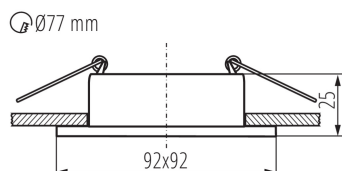

Пръстен на точково осветително тяло

5905339372581

unique
LIGHT
effect

MODULAR
frame

Kanlux FELINE DSL са квадратни, елегантни капси за таван. На ваше разположение са 6 различни цветови варианта, които можете да съобразите с интериора, където ще се превърнат във видима декорация.

ОБЩИ ДАННИ:

Цвят: бял/черен

Място на монтаж: за вграждане в таван

Място на приложение: на закрито

Минимално разстояние от осветявания обект: 0,5m
декоративен пръстен без керамична фасунга: да

Продуктът не е подходящ за прикриване с термоизолационен материал: да

Дължина [mm]: 92

Широчина [mm]: 92

Височина [mm]: 25

Монтажен отвор [mm]: Ø77

ТЕХНИЧЕСКИ ДАННИ:

Номинално напрежение [V]: 12 AC; 12 DC; 220-240 AC

Максимална мощност [W]: max 10

Категория на защита от токов удар: II/III

Източник на светлина: MR16/PAR16

източник на светлина включен в комплекта: не

Цокъл: Gx5,3/GU10

Обхват на околната температура, на която може да бъде изложен продуктът [°C]: 5÷25

Материал на корпуса: сплав на алуминий

Ъглова настройка на осветителното тяло: none

Степен на защита IP: 20

ЛОГИСТИЧНИ ДАННИ:

Мерна единица: брой

Как е опаковано: 50

Количество бройки в междинна опаковка: 1

Количество бройки в сборна опаковка: 50

Единично нето тегло [g]: 102

Грамаж [g]: 145.4

Дължина на единична опаковка [cm]: 12

Ширина на единична опаковка [cm]: 4

Височина на единична опаковка [cm]: 10

Тегло на кашон [kg]: 7.27

Ширина на кашон [cm]: 24