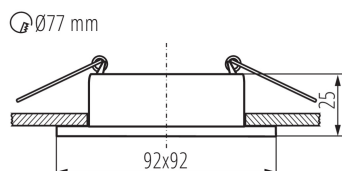

Пръстен на точково осветително тяло

5905339372598

unique
LIGHT
effect

MODULAR
frame

Kanlux FELINE DSL са квадратни, елегантни капси за таван. На ваше разположение са 6 различни цветови варианта, които можете да съобразите с интериора, където ще се превърнат във видима декорация.

ОБЩИ ДАННИ:

Цвят: бял

Място на монтаж: за вграждане в таван

Място на приложение: на закрито

Минимално разстояние от осветявания обект: 0,5m
декоративен пръстен без керамична фасунга: да

Продуктът не е подходящ за прикриване с термоизолационен материал: да

Дължина [mm]: 92

Широчина [mm]: 92

Височина [mm]: 25

Монтажен отвор [mm]: Ø77

ТЕХНИЧЕСКИ ДАННИ:

Номинално напрежение [V]: 12 AC; 12 DC; 220-240 AC

Максимална мощност [W]: max 10

Категория на защита от токов удар: II/III

Източник на светлина: MR16/PAR16

източник на светлина включен в комплекта: не

Цокъл: Gx5,3/GU10

Обхват на околната температура, на която може да бъде изложен продуктът [°C]: 5÷25

Материал на корпуса: сплав на алуминий

Ъглова настройка на осветителното тяло: none

Степен на защита IP: 20

ЛОГИСТИЧНИ ДАННИ:

Мерна единица: брой

Как е опаковано: 50

Количество бройки в междинна опаковка: 1

Количество бройки в сборна опаковка: 50

Единично нето тегло [g]: 102

Грамаж [g]: 145.4

Дължина на единична опаковка [cm]: 12

Ширина на единична опаковка [cm]: 4

Височина на единична опаковка [cm]: 10

Тегло на кашон [kg]: 7.27

Ширина на кашон [cm]: 24