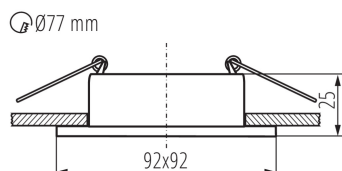

Пръстен на точково осветително тяло

5905339372604

unique
LIGHT
effect

MODULAR
frame

Kanlux FELINE DSL са квадратни, елегантни капси за таван. На ваше разположение са 6 различни цветови варианта, които можете да съобразите с интериора, където ще се превърнат във видима декорация.

ОБЩИ ДАННИ:

Цвят: черен/бял

Място на монтаж: за вграждане в таван

Място на приложение: на закрито

Минимално разстояние от осветявания обект: 0,5m
декоративен пръстен без керамична фасунга: да

Продуктът не е подходящ за прикриване с
термоизолационен материал: да

Дължина [mm]: 92

Широчина [mm]: 92

Височина [mm]: 25

Монтажен отвор [mm]: Ø77

ТЕХНИЧЕСКИ ДАННИ:

Номинално напрежение [V]: 12 AC; 12 DC; 220-240 AC

Максимална мощност [W]: max 10

Категория на защита от токов удар: II/III

Източник на светлина: MR16/PAR16

източник на светлина включен в комплекта: не

Цокъл: Gx5,3/GU10

Обхват на околната температура, на която може да бъде
изложен продуктът [°C]: 5÷25

Материал на корпуса: сплав на алуминий

Ъглова настройка на осветителното тяло: none

Степен на защита IP: 20

ЛОГИСТИЧНИ ДАННИ:

Мерна единица: брой

Как е опаковано: 50

Количество бройки в междинна опаковка: 1

Количество бройки в сборна опаковка: 50

Единично нето тегло [g]: 102

Грамаж [g]: 145.4

Дължина на единична опаковка [cm]: 12

Ширина на единична опаковка [cm]: 4

Височина на единична опаковка [cm]: 10

Тегло на кашон [kg]: 7.27

Ширина на кашон [cm]: 24