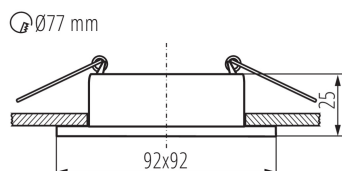

Пръстен на точково осветително тяло

5905339372611

unique
LIGHT
effect

MODULAR
frame

Kanlux FELINE DSL са квадратни, елегантни капси за таван. На ваше разположение са 6 различни цветови варианта, които можете да съобразите с интериора, където ще се превърнат във видима декорация.

ОБЩИ ДАННИ:

Цвят: златен / бял

Място на монтаж: за вграждане в таван

Място на приложение: на закрито

Минимално разстояние от осветявания обект: 0,5m
декоративен пръстен без керамична фасунга: да

Продуктът не е подходящ за прикриване с термоизолационен материал: да

Дължина [mm]: 92

Широчина [mm]: 92

Височина [mm]: 25

Монтажен отвор [mm]: Ø77

ТЕХНИЧЕСКИ ДАННИ:

Номинално напрежение [V]: 12 AC; 12 DC; 220-240 AC

Максимална мощност [W]: max 10

Категория на защита от токов удар: II/III

Източник на светлина: MR16/PAR16

източник на светлина включен в комплекта: не

Цокъл: Gx5,3/GU10

Обхват на околната температура, на която може да бъде изложен продуктът [°C]: 5÷25

Материал на корпуса: сплав на алуминий

Ъглова настройка на осветителното тяло: none

Степен на защита IP: 20

ЛОГИСТИЧНИ ДАННИ:

Мерна единица: брой

Как е опаковано: 50

Количество бройки в междинна опаковка: 1

Количество бройки в сборна опаковка: 50

Единично нето тегло [g]: 102

Грамаж [g]: 145.4

Дължина на единична опаковка [cm]: 12

Ширина на единична опаковка [cm]: 4

Височина на единична опаковка [cm]: 10

Тегло на кашон [kg]: 7.27

Ширина на кашон [cm]: 24