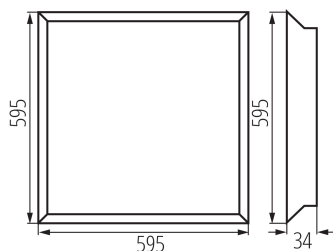

37279 BLINGO IP65 40W 60NW

LED панел за скрит монтаж

5905339372796

Kanlux BLINGO LED са панели с подсветка. Снабдени са с разклонителна кутия с бърза връзка, която позволява свързване на панелите помежду си, а също така ускорява монтажа им. LED панелите Kanlux BLINGO имат вградено захранване, благодарение на което можем да ги поставим в подходящата рамка Kanlux ADTR и да извършим повърхностен монтаж на панелите. LED панелите Kanlux BLINGO са с набраздена рамка и тяхната светлинна ефективност е до 110lm/W.

ОБЩИ ДАННИ:

Цвят: бял

Място на монтаж: за вграждане в таван

Място на приложение: на закрито

Минимално разстояние от осветявания обект: 0,5m

Възможност за използване с димер: не

Продуктът не е подходящ за прикриване с термоизолационен материал: да

Захранващо устройство, включено в комплекта: да

Дължина [mm]: 595

Широчина [mm]: 595

Височина [mm]: 34

Съдържание на живак в лампата [mg]: 0

Интегриран LED източник на светлина: да

ТЕХНИЧЕСКИ ДАННИ:

Номинално напрежение [V]: 220-240 AC

Номинална честота [Hz]: 50

Максимална мощност [W]: 40

Категория на защита от токов удар: II

Материал на дифузера: пластмаса

Вид диод: LED SMD

Светлинен поток на осветителното тяло [lm]: 4800

Полезния светлинен поток на светлинния източник Fuse [LM]: 6 x 960

Полезния светлинен поток на светлинния източник Fuse [LM]: в сфера

Цвят на светлината: бяла

Корелираната цветна температура [K]: 4000

Устойчивост на цвета в елипсите на Макадам: 6

Индекс на цвето предаване: 90

Експлоатационен срок на лампата [h]: 50000