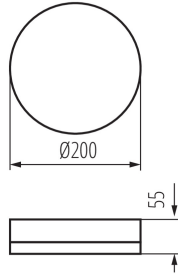

LED плафониера