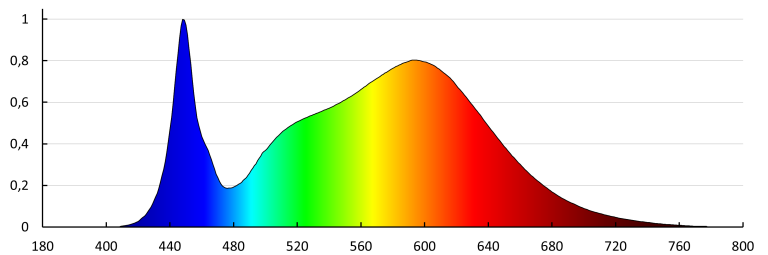

ДОПЪЛНИТЕЛНА ИНФОРМАЦИЯ:

- 5-годишна Гаранция при спазване на гаранционните условия, достъпни в уебсайта