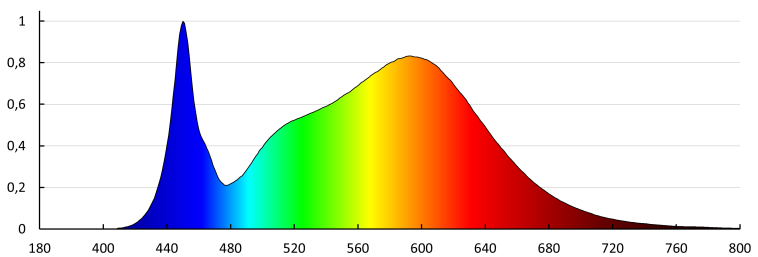

ДОПЪЛНИТЕЛНА ИНФОРМАЦИЯ:

- 5-годишна Гаранция при спазване на гаранционните условия, достъпни в уебсайта