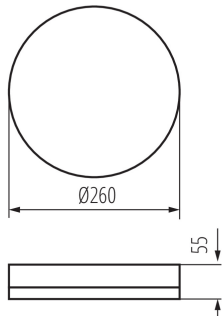

LED плафониера