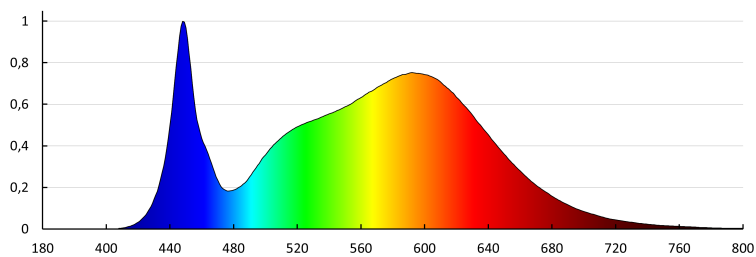

ДОПЪЛНИТЕЛНА ИНФОРМАЦИЯ:

- 5-годишна Гаранция при спазване на гаранционните условия, достъпни в уебсайта