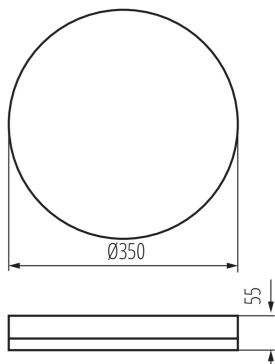

LED плафониера