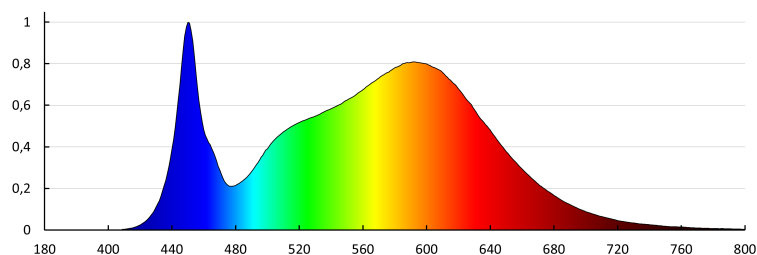

ДОПЪЛНИТЕЛНА ИНФОРМАЦИЯ:

- 5-годишна Гаранция при спазване на гаранционните условия, достъпни в уебсайта