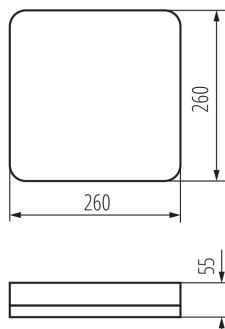

LED плафониера