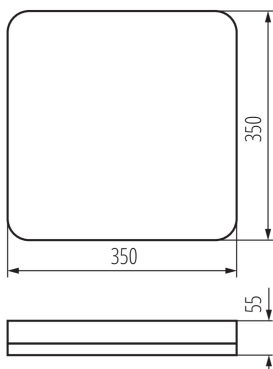

LED плафониера