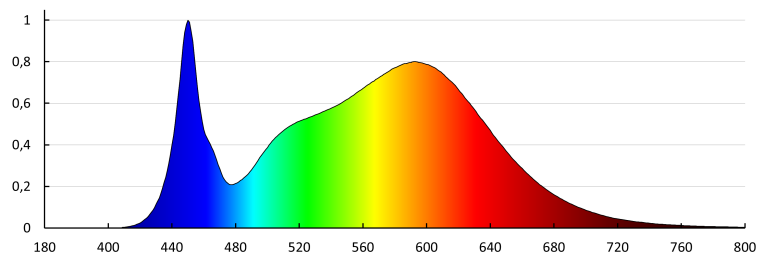

ДОПЪЛНИТЕЛНА ИНФОРМАЦИЯ:

- 5-годишна Гаранция при спазване на гаранционните условия, достъпни в уебсайта