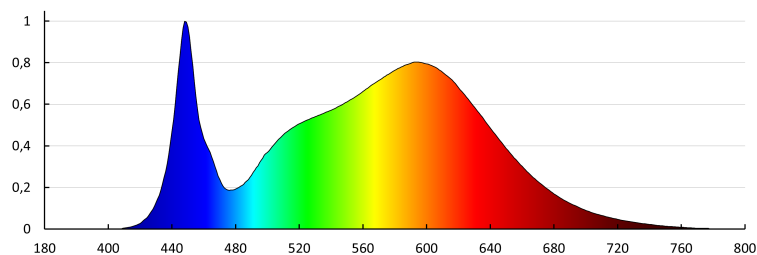

LED плафониера

Ъгъл на обхват на сензора [°]: 150

Настройка на осветеност, при която датчикът открива движение [lx]: 50

Степен на защита IK: 10

Степен на защита IP: 65

Обхват на датчика [m]: 3-8

ЛОГИСТИЧНИ ДАННИ:

Мерна единица: брой

Как е опаковано: 5

Количество бройки в междинна опаковка: 1

Количество бройки в сборна опаковка: 5

Единично нето тегло [g]: 440

Грамаж [g]: 580

Дължина на единична опаковка [cm]: 21

Ширина на единична опаковка [cm]: 6.5

Височина на единична опаковка [cm]: 21

Тегло на кашон [kg]: 2.9

Ширина на кашон [cm]: 23

Височина на кашон [cm]: 23.5

Дължина на кашон [cm]: 32

Вместимост на кашон [m³]: 0.017296

ДОПЪЛНИТЕЛНА ИНФОРМАЦИЯ:

- 5-годишна Гаранция при спазване на гаранционните условия, достъпни в уебсайта