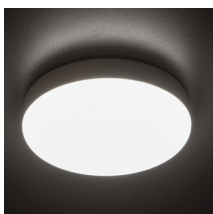

LED плафониера

5905339372987

ОБЩИ ДАННИ:

Цвят: бял

Място на монтаж: за монтаж върху таван, за настенен монтаж

Място на приложение: на закрито и на открито

Минимално разстояние от осветявания обект : 0,5m

Възможност за използване с димер: не