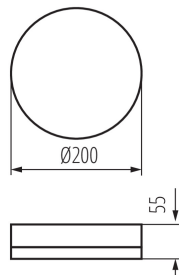

LED плафониера