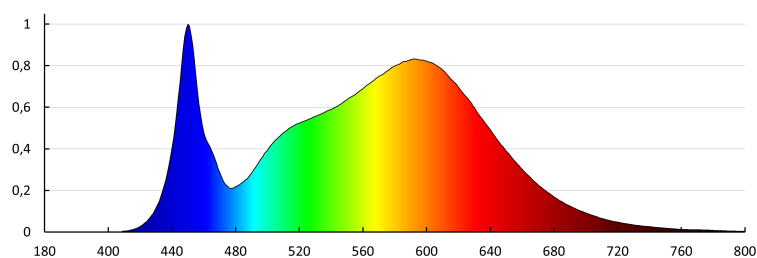

ДОПЪЛНИТЕЛНА ИНФОРМАЦИЯ:

- 5-годишна Гаранция при спазване на гаранционните условия, достъпни в уебсайта