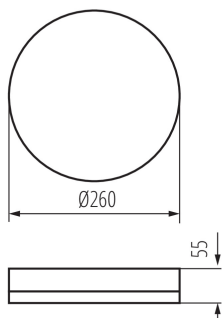

LED плафониера