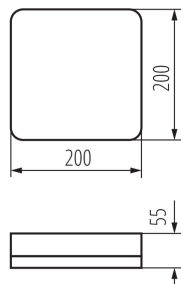

LED плафониера