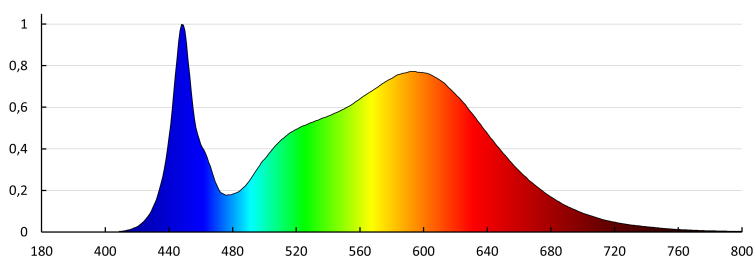

LED плафониера

Работна честота на датчика [MHz]: 5800

Ъгъл на обхват на сензора [°]: 150

Настройка на осветеност, при която датчикът открива движение [lx]: 50

Степен на защита IK: 10

Степен на защита IP: 65

Обхват на датчика [m]: 3-8

ЛОГИСТИЧНИ ДАННИ:

Мерна единица: брой

Как е опаковано: 5

Количество бройки в междинна опаковка: 1

Количество бройки в сборна опаковка: 5

Единично нето тегло [g]: 508

Грамаж [g]: 660

Дължина на единична опаковка [cm]: 21

Ширина на единична опаковка [cm]: 6.5

Височина на единична опаковка [cm]: 21

Тегло на кашон [kg]: 3.3

Ширина на кашон [cm]: 23

Височина на кашон [cm]: 23.5

Дължина на кашон [cm]: 32

Вместимост на кашон [m³]: 0.017296

ДОПЪЛНИТЕЛНА ИНФОРМАЦИЯ:

- 5-годишна Гаранция при спазване на гаранционните условия, достъпни в уебсайта