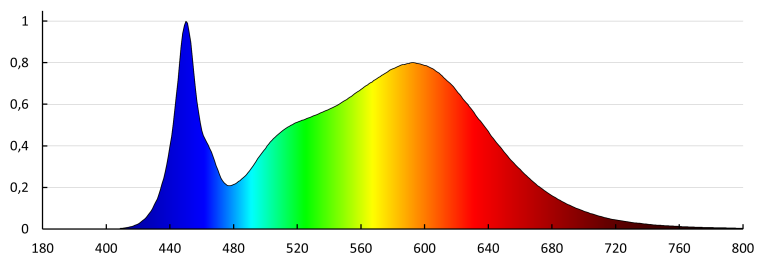

KANLUX S.A. (kat 37305) IPER LED 35W-NW-L-SE / Krzywa rozsyłu światła (biegunowo)

ДОПЪЛНИТЕЛНА ИНФОРМАЦИЯ:

- 5-годишна Гаранция при спазване на гаранционните условия, достъпни в уебсайта