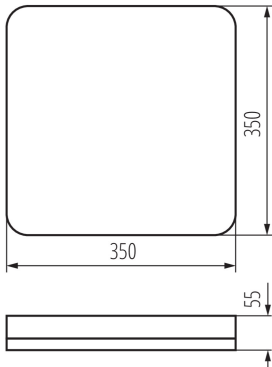

LED плафониера