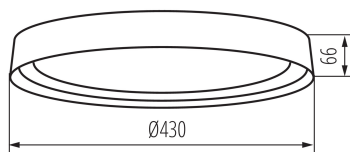

LED плафониера

5905339373182

ОБЩИ ДАННИ:

Цвят: бял

Място на монтаж: за монтаж върху таван

Място на приложение: на закрито

Минимално разстояние от осветявания обект : 0,5m

Възможност за използване с димер : не

Височина [mm]: 66

Диаметър [mm]: 430

Съдържание на живак : не

Интегриран LED източник на светлина : да

ТЕХНИЧЕСКИ ДАННИ:

Номинално напрежение [V]: 220-240 AC

Номинална честота [Hz]: 50

Максимална мощност [W]: 17,8

Материал на корпуса: метал

Вид присъединение: клеморед с винтови клеми

Обхват на напречните сечения на използваните кабели [mm²]: 1,5

Степен на защита IP: 20

ЛОГИСТИЧНИ ДАННИ:

Мерна единица: брой

Как е опаковано: 10

Ширина на единична опаковка [cm]: 9

Височина на единична опаковка [cm]: 45

Тегло на кашон [kg]: 15.392

Ширина на кашон [cm]: 47

Височина на кашон [cm]: 48

Дължина на кашон [cm]: 93

Вместимост на кашон [m³]: 0.209808