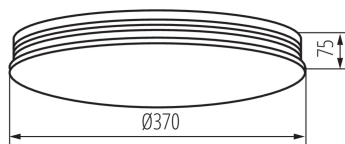

ОБЩИ ДАННИ:

Цвят: бял

Място на монтаж: за монтаж върху таван

Място на приложение: на закрито

Минимално разстояние от осветявания обект: 0,5m

Възможност за използване с димер: не

Височина [mm]: 70

Диаметър [mm]: 380

Индекс на цвето предаване: 80

Експлоатационен срок на лампата [h]: 25000

Брой цикли вкл. / изкл.: ≥20000

Ъгъл на светене [°]: 120

Светлинна ефективност на лампата [lm/W]: 81

Обхват на околната температура, на която може да бъде изложен продуктът [°C]: 5÷25

Материал на корпуса: метал

Вид присъединение: клеморед с винтови клеми

Обхват на напречните сечения на използваните кабели [mm²]: 1,5

Степен на защита IP: 20

LED плафониера

ЛОГИСТИЧНИ ДАННИ:

Мерна единица: брой