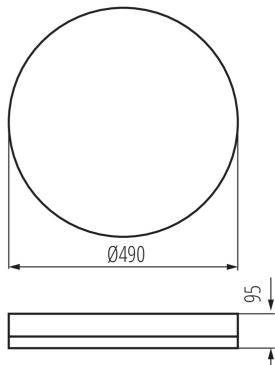

37330 ARVOS LED 37W CCT B

LED плафониера

Степен на защита IP: 20

ЛОГИСТИЧНИ ДАННИ:

Мерна единица: брой

Как е опаковано: 5

Количество бройки в междинна опаковка: 1

Количество бройки в сборна опаковка: 5

Единично нето тегло [g]: 1190

Грамаж [g]: 1870

Дължина на единична опаковка [cm]: 52.5

Ширина на единична опаковка [cm]: 10

Височина на единична опаковка [cm]: 52.5

Тегло на кашон [kg]: 9.35

Ширина на кашон [cm]: 52.5

Височина на кашон [cm]: 54.5

Дължина на кашон [cm]: 54.5

Вместимост на кашон [m³]: 0.155938