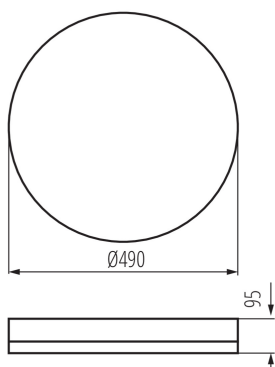

37331 ARVOS LED 37W CCT W

LED плафониера

Степен на защита IP: 20

ЛОГИСТИЧНИ ДАННИ:

Мерна единица: брой

Как е опаковано: 5

Количество бройки в междинна опаковка: 1

Количество бройки в сборна опаковка: 5

Единично нето тегло [g]: 1190

Грамаж [g]: 1870

Дължина на единична опаковка [cm]: 52.5

Ширина на единична опаковка [cm]: 10

Височина на единична опаковка [cm]: 52.5

Тегло на кашон [kg]: 9.35

Ширина на кашон [cm]: 52.5

Височина на кашон [cm]: 54.5

Дължина на кашон [cm]: 54.5

Вместимост на кашон [m³]: 0.155938