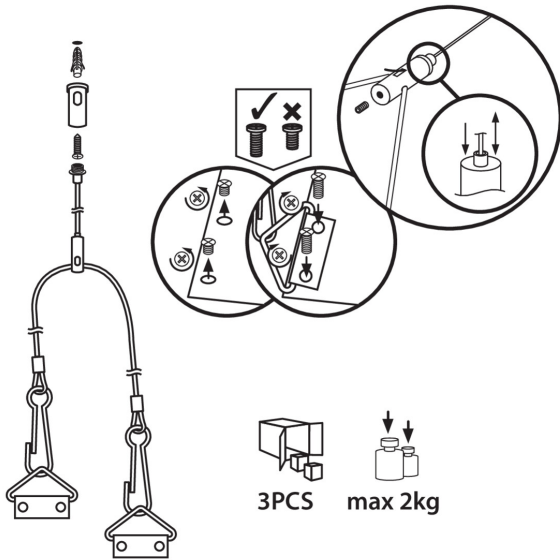

37336 SPN PANEL 120

Монтажна струна

5905339373366

ТЕХНИЧЕСКИ ДАННИ:

Материал: стомана

Максимално допустимо натоварване [kg]: 2

Number of pieces in a unit package (package) : 3

ЛОГИСТИЧНИ ДАННИ:

Мерна единица: комплект

Как е опаковано: 66

Количество бройки в междинна опаковка: 1

Количество бройки в сборна опаковка: 66

Единично нето тегло [g]: 152

Грамаж [g]: 158.64

Дължина на единична опаковка [cm]: 10

Ширина на единична опаковка [cm]: 3

Височина на единична опаковка [cm]: 14

Тегло на кашон [kg]: 10.47024

Ширина на кашон [cm]: 20.5

Височина на кашон [cm]: 15.5

Дължина на кашон [cm]: 40.5

Вместимост на кашон [m³]: 0.012869