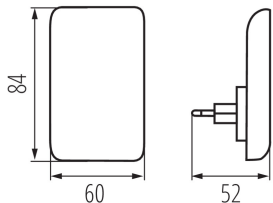

ОБЩИ ДАННИ:

Цвят: бял

Място на монтаж: гнездо за захранване

Място на приложение: на закрито

Възможност за използване с димер: не

Дължина [mm]: 52

Широчина [mm]: 60

Височина [mm]: 84

Материал на корпуса: PC

Степен на защита IP: 20

ЛОГИСТИЧНИ ДАННИ:

Мерна единица: брой

Как е опаковано: 24

Количество бройки в междинна опаковка: 1

Количество бройки в сборна опаковка: 24

Единично нето тегло [g]: 40

Грамаж [g]: 84.17

Бруто тегло на един брой [g]: 72

Дължина на единична опаковка [cm]: 7

37394 ORISA LED WW W

Щепселна лампа LED

Ширина на единична опаковка [cm]: 9
Височина на единична опаковка [cm]: 9
Тегло на кашон [kg]: 2.02008
Ширина на кашон [cm]: 20
Височина на кашон [cm]: 29
Дължина на кашон [cm]: 28
Вместимост на кашон [m³]: 0.01624