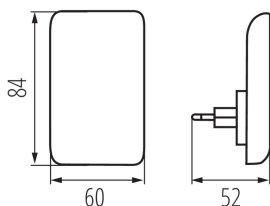

Щепселна лампа LED

5905339373953

Kanlux ORISA LED е стилна щепселна лампа със сензор за здрач (автоматично включване и изключване в зависимост от количеството налична дневна светлина). Идеален е за поставяне в контакти в спални, детски стаи, стаи за възрастни хора или коридори. Лампата излъчва деликатна светлина (5 лумена), а елегантният ѝ дизайн ще бъде допълнителна украса на осветеното място.

ОБЩИ ДАННИ:

Цвят: черен

Място на монтаж: гнездо за захранване

Място на приложение: на закрито

Възможност за използване с димер: не

Дължина [mm]: 52

Широчина [mm]: 60

Височина [mm]: 84

Съдържание на живак: не

Интегриран LED източник на светлина: да

ТЕХНИЧЕСКИ ДАННИ:

Номинално напрежение [V]: 220-240 AC

Номинална честота [Hz]: 50

Максимална мощност [W]: 0,28

Категория на защита от токов удар: II

Вид диод: LED SMD

Светлинен поток [lm]: 5

Цвят на светлината: топлобял

Корелираната цветна температура [K]: 3000

Устойчивост на цвета в елипсите на Макадам: 6

Брой цикли вкл. / изкл.: ≥ 20000

Светлинна ефективност на лампата [lm/W]: 18

Материал на корпуса: PC

Степен на защита IP: 20

ЛОГИСТИЧНИ ДАННИ:

Мерна единица: брой

Как е опаковано: 24

Количество бройки в междинна опаковка: 1

Количество бройки в сборна опаковка: 24

Единично нето тегло [g]: 40

Грамаж [g]: 84.17

Бруто тегло на един брой [g]: 72

Дължина на единична опаковка [cm]: 7