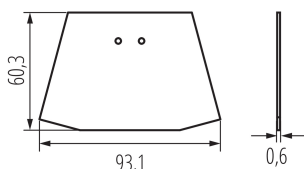

38037 AMPLINE 4LED ENDCAP-W

Akcesorium oprawy liniowej pod tuby LED

5905339380371

Ekonomiczne rozwiązanie o wszechstronnym zastosowaniu. Możliwość łączenia w linii, modyfikacji wersji a przy tym niska cena idealnie wpisują to rozwiązanie w projekty budżetowe np. sklepy, warsztaty czy hale przemysłowe.

W uzupełnieniu ze świetłówkami T8 LED z oferty Kanlux rozwiązanie to pozwala na elastyczny wybór mocy i barwy światła w zależności od potrzeb oraz osiągnięcie bardzo dobrych parametrów oświetleniowych.

Każda oprawa oświetleniowa daje możliwość łączenia poszczególnych modułów w linii. Indywidualny układ z wykorzystaniem wersji na jedną i dwie świetłówki pozwala dostosować system według indywidualnych preferencji użytkownika zgodnie z wymogami projektu.

DANE OGÓLNE:

Kolor: biały

DANE TECHNICZNE:

Zakres temperatury otoczenia, na którą może być narażony wyrób [°C]: 5÷25

DANE LOGISTYCZNE:

Jednostka miary: sztuka

Jak pakowane: 1

Ilość sztuk w opakowaniu pośrednim: 1

Ilość sztuk w opakowaniu zbiorczym: 1

Masa jednostkowa netto [g]: 25

Gramatura [g]: 28

Waga sztuki brutto [g]: 28

Długość opakowania jednostkowego [cm]: 11

Szerokość opakowania jednostkowego [cm]: 7.5

Wysokość opakowania jednostkowego [cm]: 0.6

Waga kartonu [kg]: 0.028

Szerokość kartonu [cm]: 7.5

Wysokość kartonu [cm]: 0.6

Długość kartonu [cm]: 11

Objętość kartonu [m³]: 5.0E-5