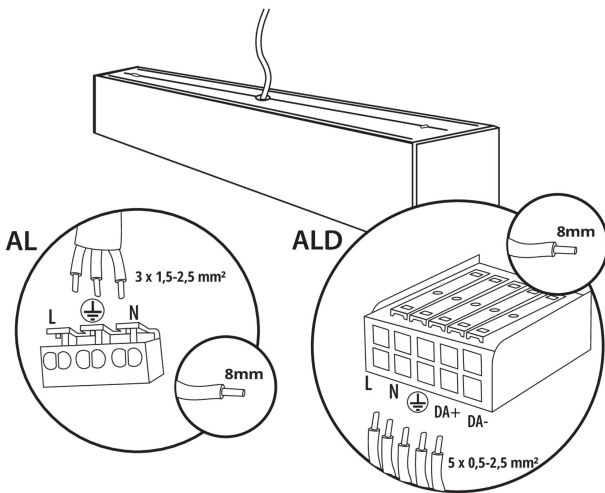

38043 AL-MS-WW-RST-W-NT

линейно LED осветително тяло

Как е опаковано: 1

Количество бройки в междинна опаковка: 1

Количество бройки в сборна опаковка: 1

Единично нето тегло [g]: 2042

Грамаж [g]: 2370

Бруто тегло на един брой [g]: 2370

Дължина на единична опаковка [cm]: 136

Ширина на единична опаковка [cm]: 11

Височина на единична опаковка [cm]: 7

Тегло на кашон [kg]: 2.37

Ширина на кашон [cm]: 11

Височина на кашон [cm]: 7

Дължина на кашон [cm]: 136

Вместимост на кашон [m³]: 0.010472

ДОПЪЛНИТЕЛНА ИНФОРМАЦИЯ:

- 5-годишна Гаранция при спазване на гаранционните условия, достъпни в уебсайта